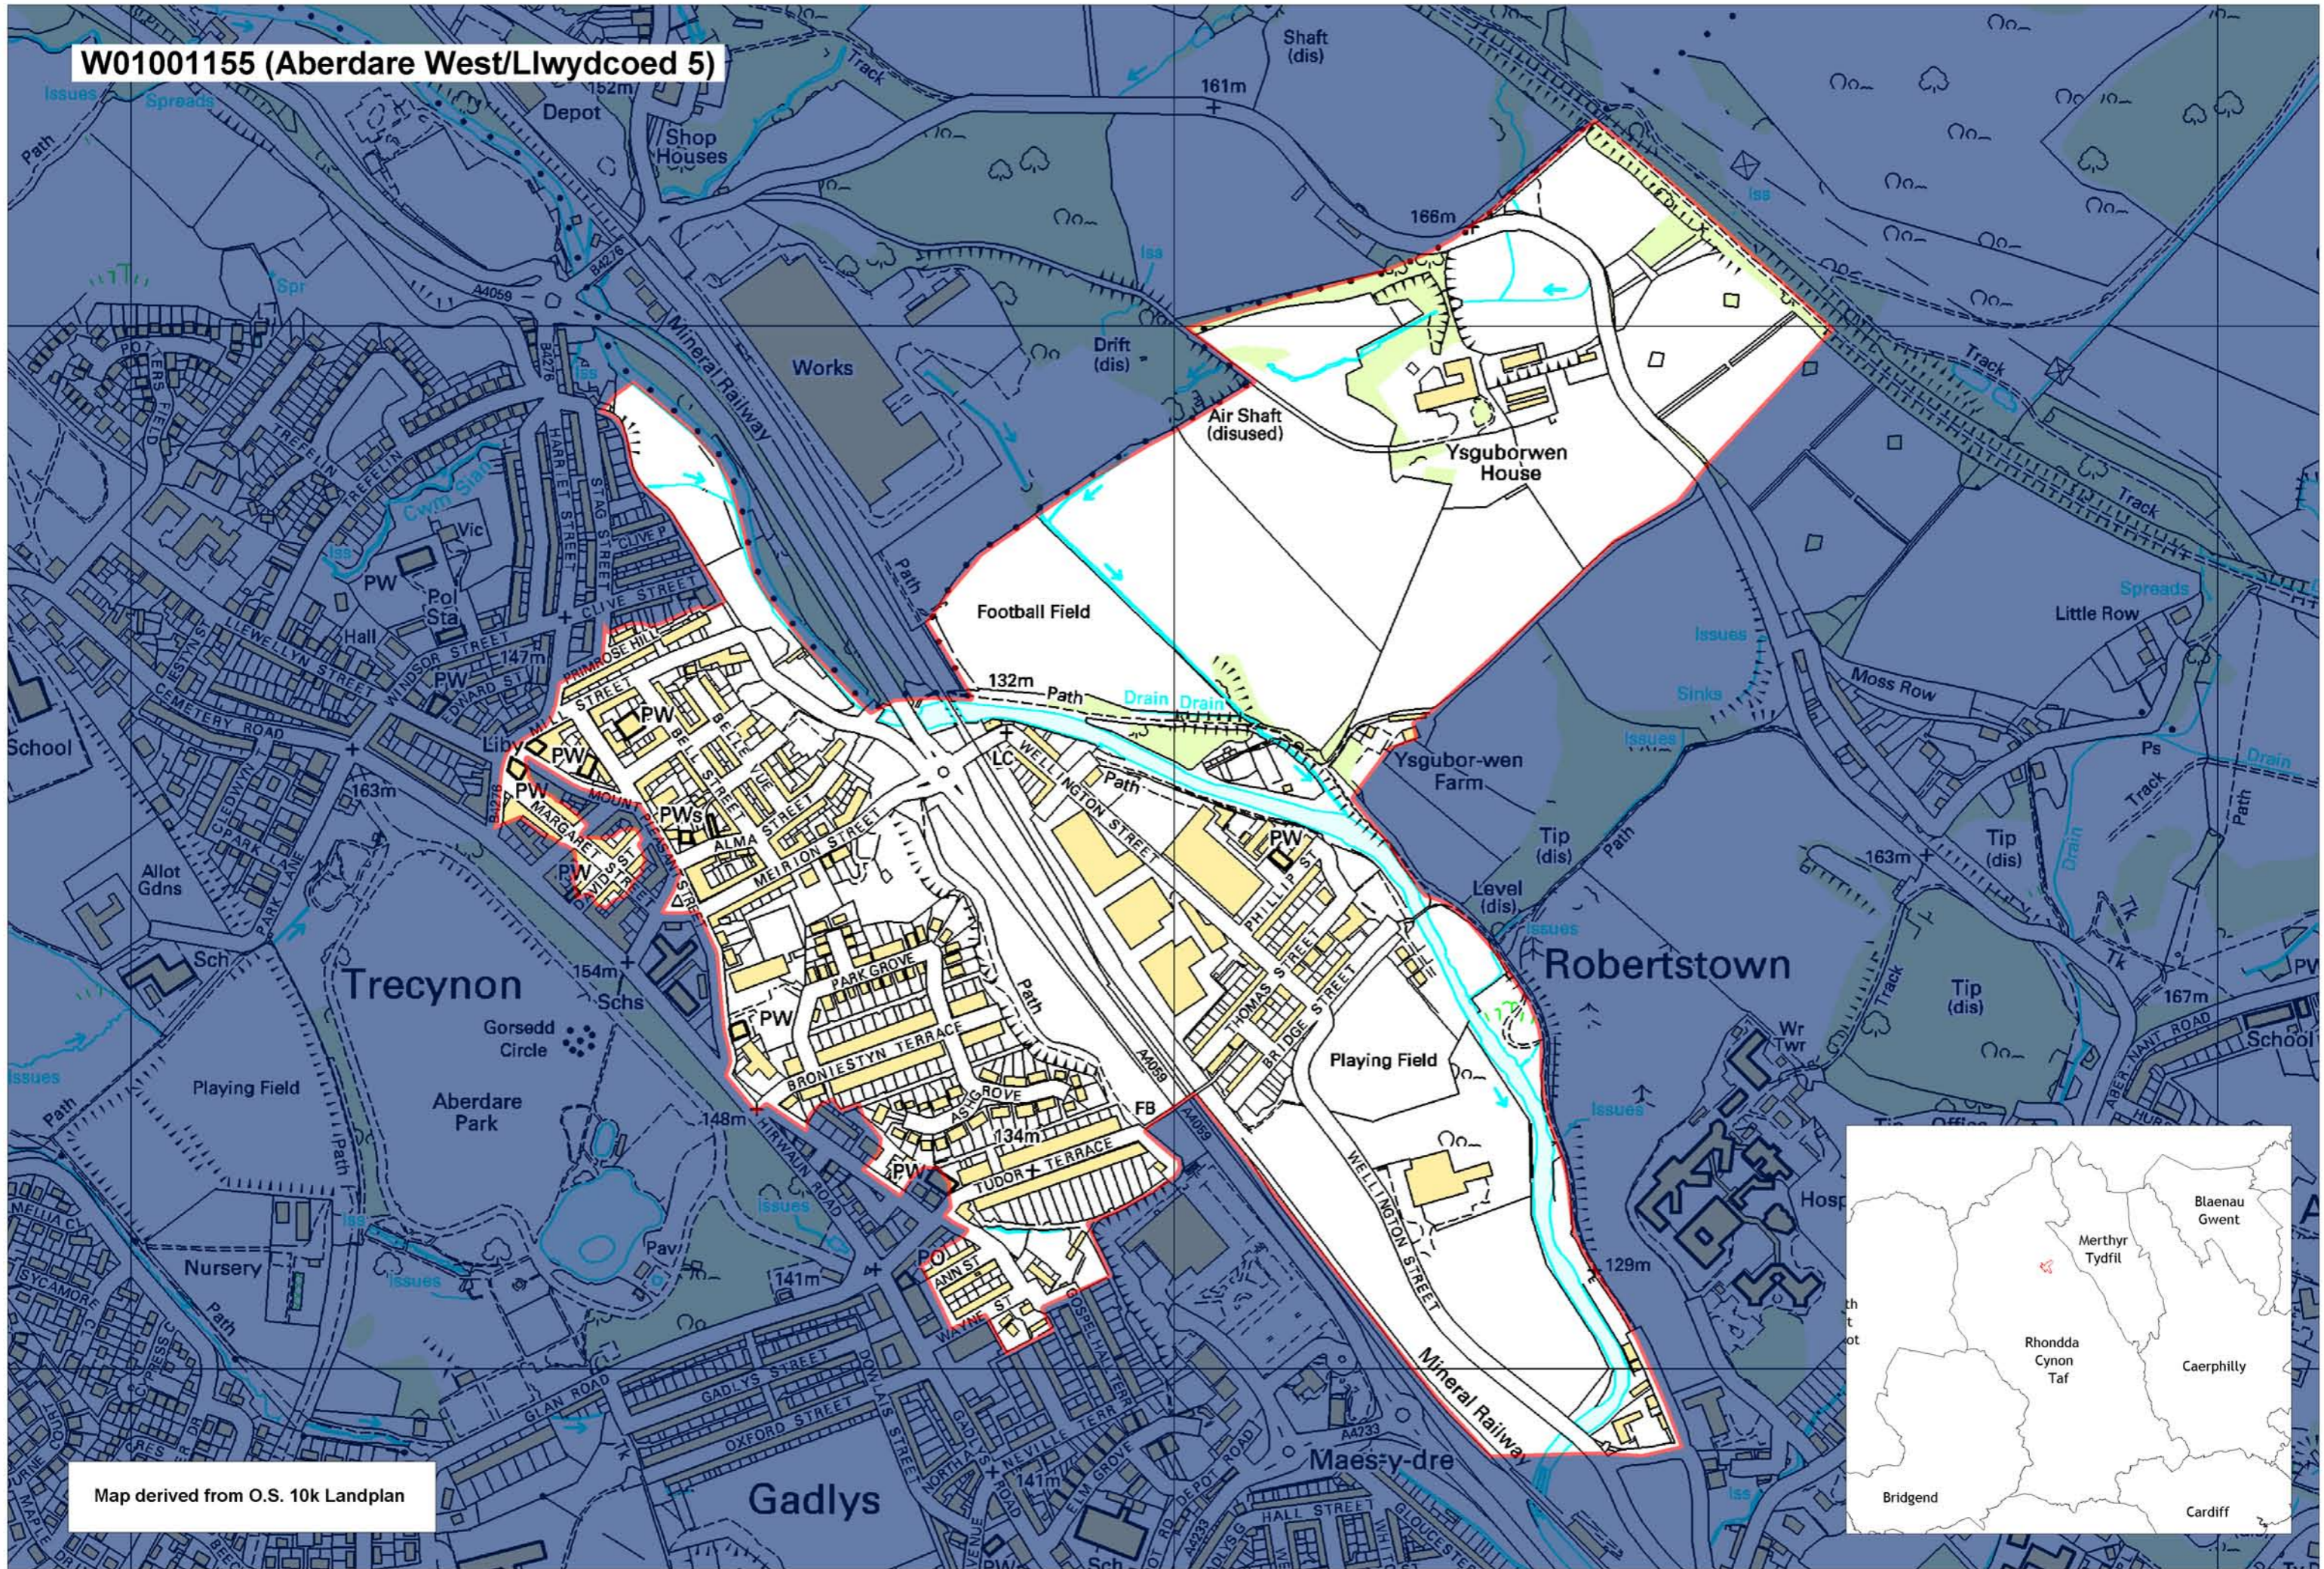

W01001155 (Aberdare West/Llwydcoed 5)

Map derived from O.S. 10k Landplan